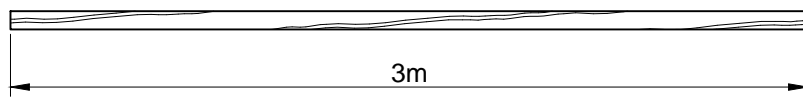

Veranda 400x300cm (geschaafd)
45.9022

E1

2x

E2

2x

E3

6x

OPTIE

E4

24x

E5

2x

E6

2x

4x

M10x160

40x

Ø4x40

12x

Ø8x100

10x

Ø6x200

4x

Ø10mm

240x

Ø4x40

24x

E4

[OPTIE]

24x

Ø4x40

2x